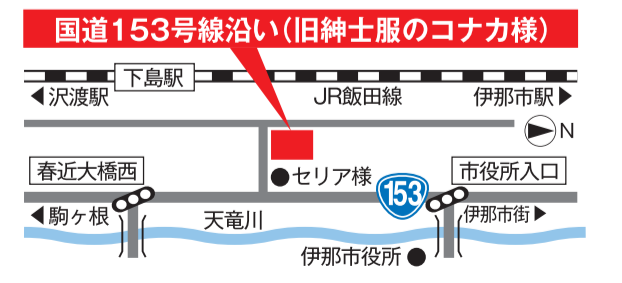

住まいDEPO は、新築・リフォームの計画には欠かせない最新のバス・キッチン・トイレを常設展示し、商品の機能や使い勝手を試していただけたら、空間提案ゾーンでは4つのインテリア空間を造り、お客様の空間イメージを感じていただけるショールームです。

建材メーカー・工務店 協働型ショールーム

住まいDEPO

主催 上伊那家づくり祭実行委員会

お気軽にお問い合わせください ☎0265-73-7600

〒399-4431 長野県伊那市西春近上島2333-1