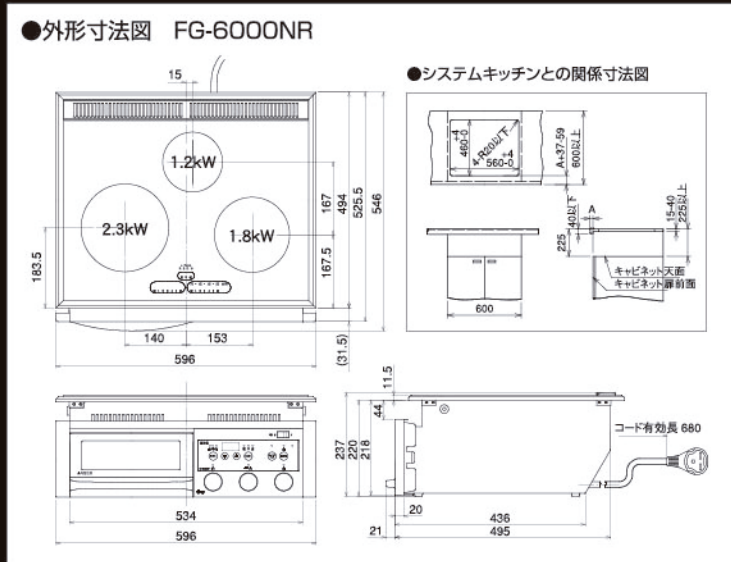

寸法: 奥行 555mm
幅 600mm
高さ 230mm

オープン価格

●仕様表

形名		FG-7500NW	
定格		単相200V-4735W	
大きさ		幅750×奥行548×高さ236mm	
重さ		約20kg	
ヒーター	(右)	種類: スーパーラジエントヒーター 消費電力: 1800W 火力調節: 90~1800W相当 13段階調節	
	(中央)	種類: スーパーラジエントヒーター 消費電力: 1200W 火力調節: 400~1200W相当 3段階調節	
	(左)	種類: スーパーラジエントヒーター 消費電力: 2300W 火力調節: 115~2300W相当 13段階調節	
	ロースター		種類: スーパーラジエントヒーター 消費電力: 1400W 火力調節: 700~1400W相当 3段階調節
	ヒーターの切換え		中央ヒーターとロースターとの切換え
	コード		3芯キャブタイプコード 長さ0.68m
安全機能		切の忘れ防止 やけど注意 調理タイマー 温度調節機能	
付加機能		3秒以上長押しでチャイルドロック動作/解除 ヒーター-通電操作後約60分で自動OFF ロースター-通電操作後約25分で自動OFF トッププレートが高温の時ランプ点灯 左右ヒーターまたはロースター(1ヒーター選択式) 右ヒーター(140~200℃)	