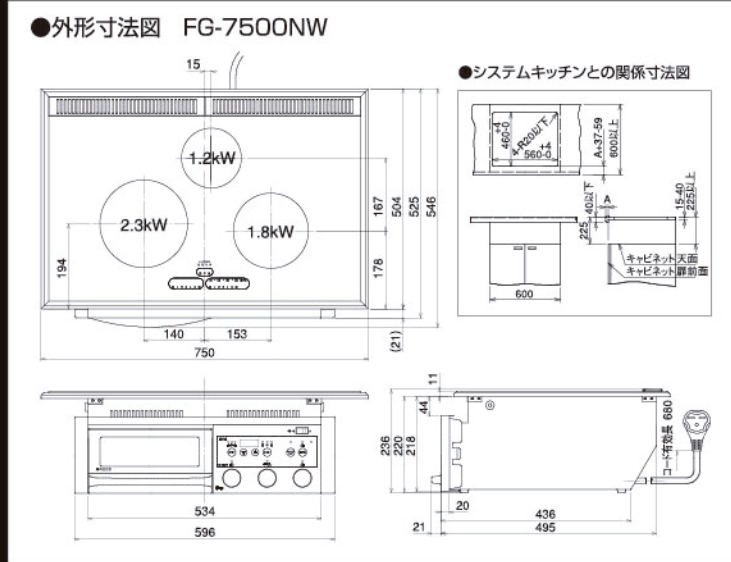

寸法: 奥行 555mm
幅 600mm
高さ 230mm

オープン価格

●仕様表

形名		FG-7500NW	
定格		単相200V-4735W	
大きさ		幅750×奥行548×高さ236mm	
重さ		約20kg	
ヒーター	(右)	種類: スーパーラジエントヒーター 消費電力: 1800W 火力調節: 90~1800W相当 13段階調節	
	(中央)	種類: スーパーラジエントヒーター 消費電力: 1200W 火力調節: 400~1200W相当 3段階調節	
	(左)	種類: スーパーラジエントヒーター 消費電力: 2300W 火力調節: 115~2300W相当 13段階調節	
	ロースター		種類: スーパーラジエントヒーター 消費電力: 1400W 火力調節: 700~1400W相当 3段階調節
	ヒーターの切換え		中央ヒーターとロースターとの切換え
	コード		3芯キャブタイプコード 長さ0.68m
安全機能		切の忘れ防止 やけど注意 調理タイマー 温度調節機能	
付加機能		3秒以上長押しでチャイルドロック動作/解除 ヒーター-通電操作後約60分で自動OFF ロースター-通電操作後約25分で自動OFF トッププレートが高温の時ランプ点灯 左右ヒーターまたはロースター(1ヒーター選択式) 右ヒーター(140~200℃)	