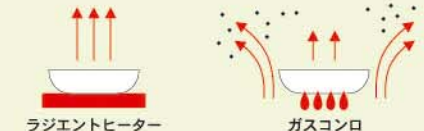

加熱時に蒸気が部屋にこもらない

燃焼によって空気を汚さず、結露やカビ・ダニの原因となる水
蒸気も発生しません(鍋から出るものを除く)。またガスよりも上
昇気流が少なく油が飛び散りにくいため、キッチンも汚れにくく
なります。高気密、高断熱住宅にも最適です。